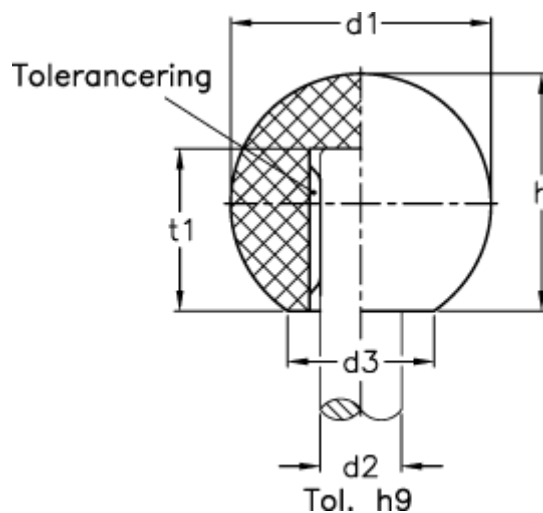

Varenummer: 20130158

Beskrivelse: E+G Kugleknop DIN 319-KU-25-B10-L

## Mål

$d_1$	= 25
$d_2$	= B10
$d_3$ ca.	= 15
$h$	= 22.5
$t_1$	= 15